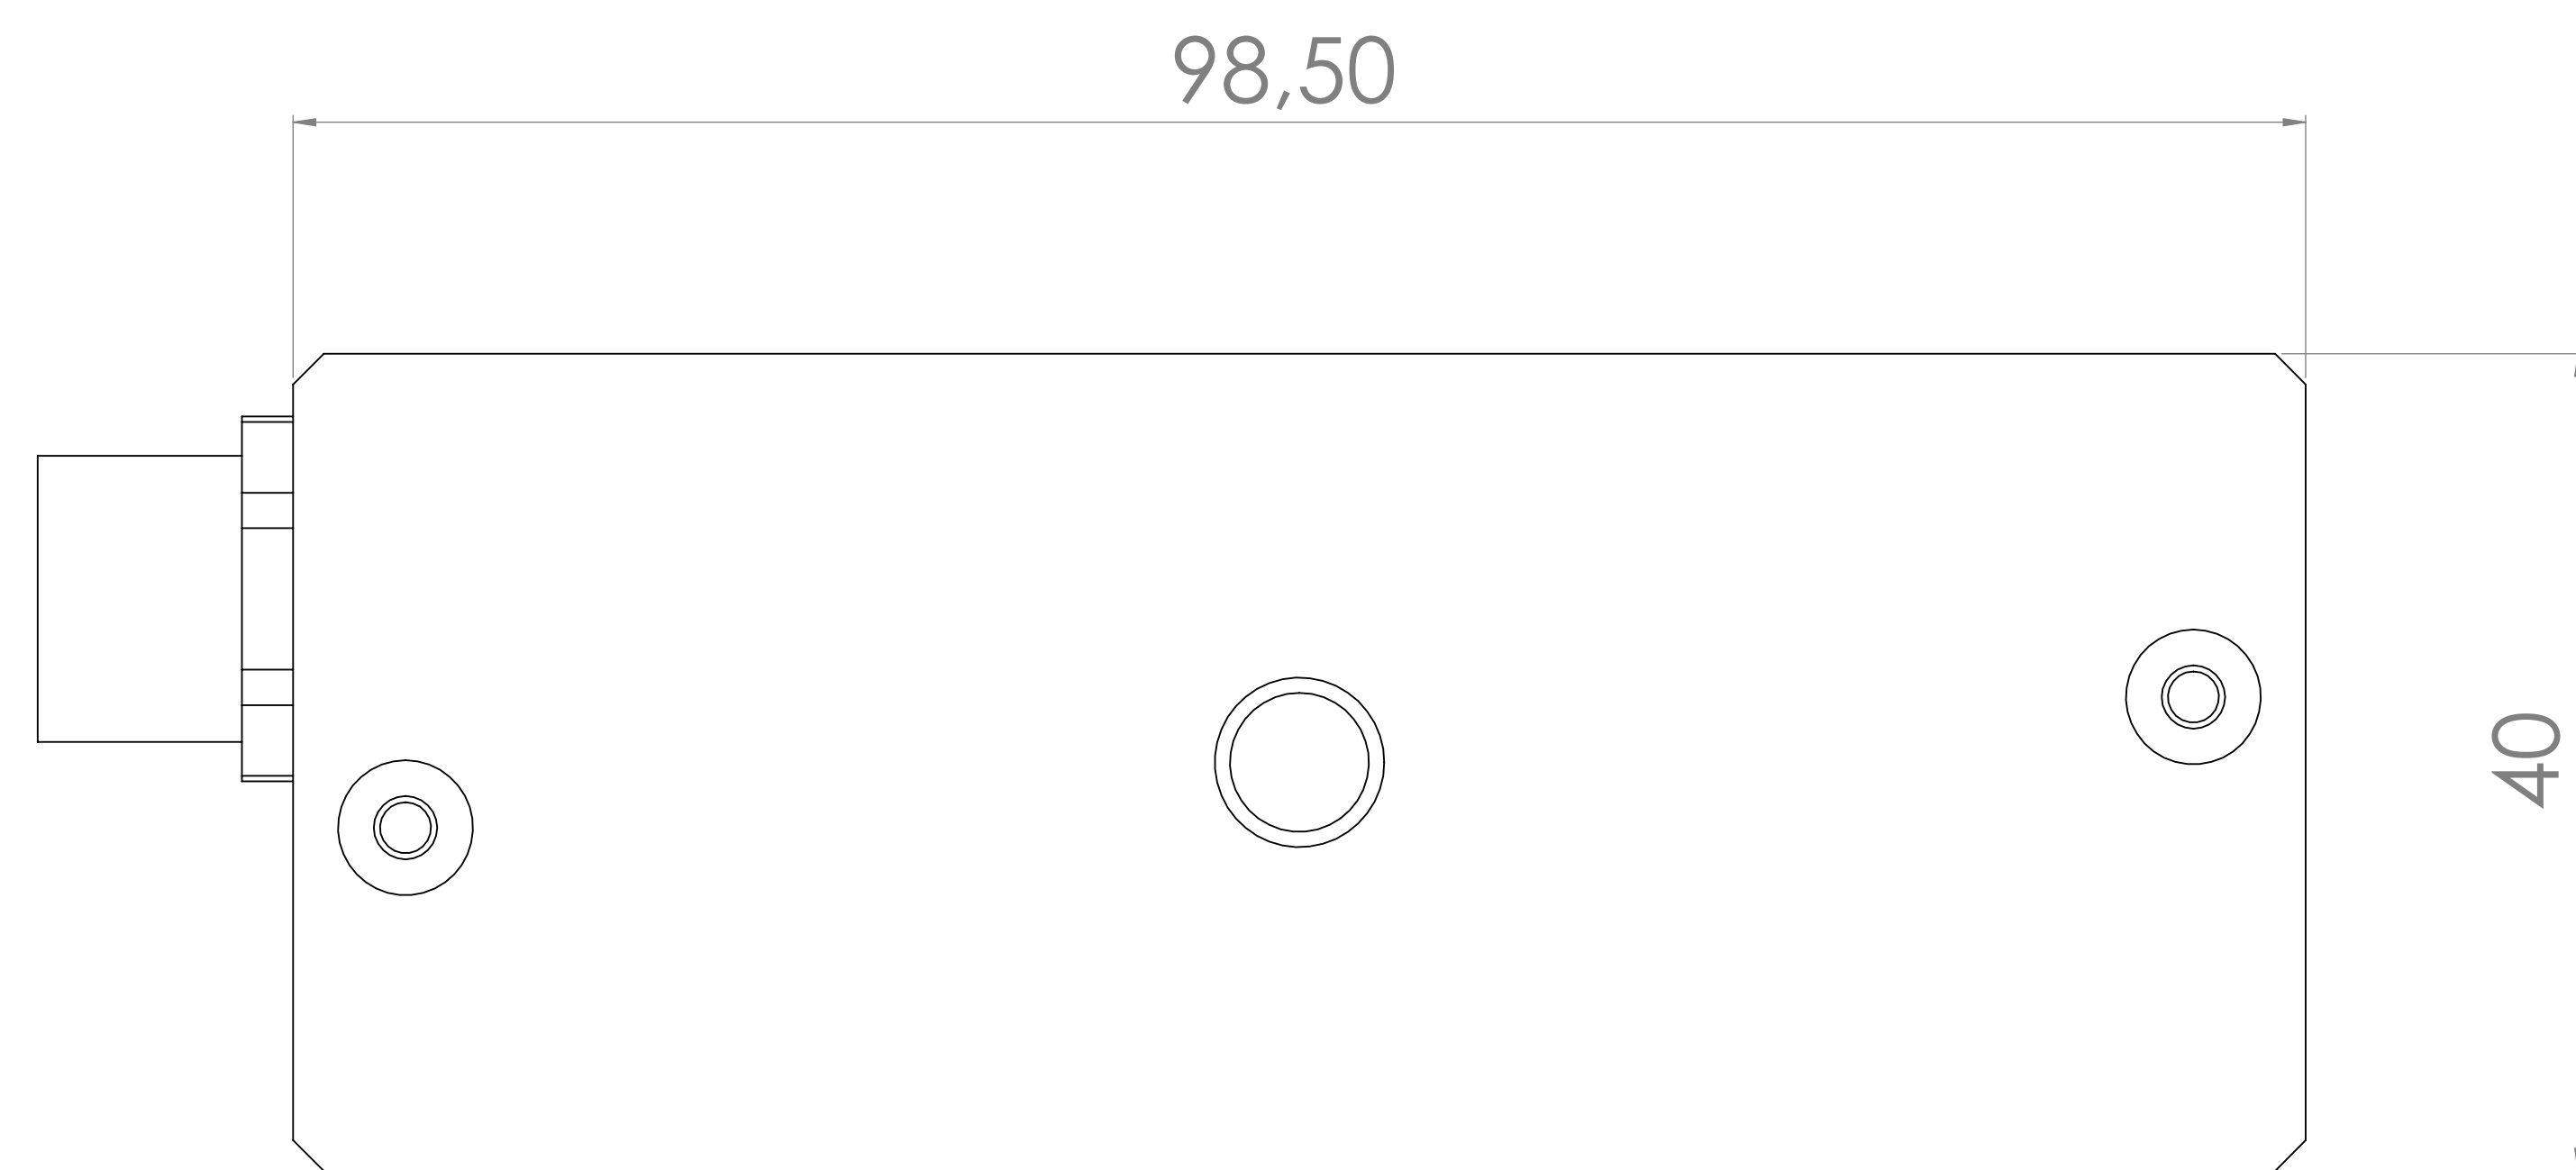

UNITY Ultrasonic Çatal Sensör

SCALE 3 : 1