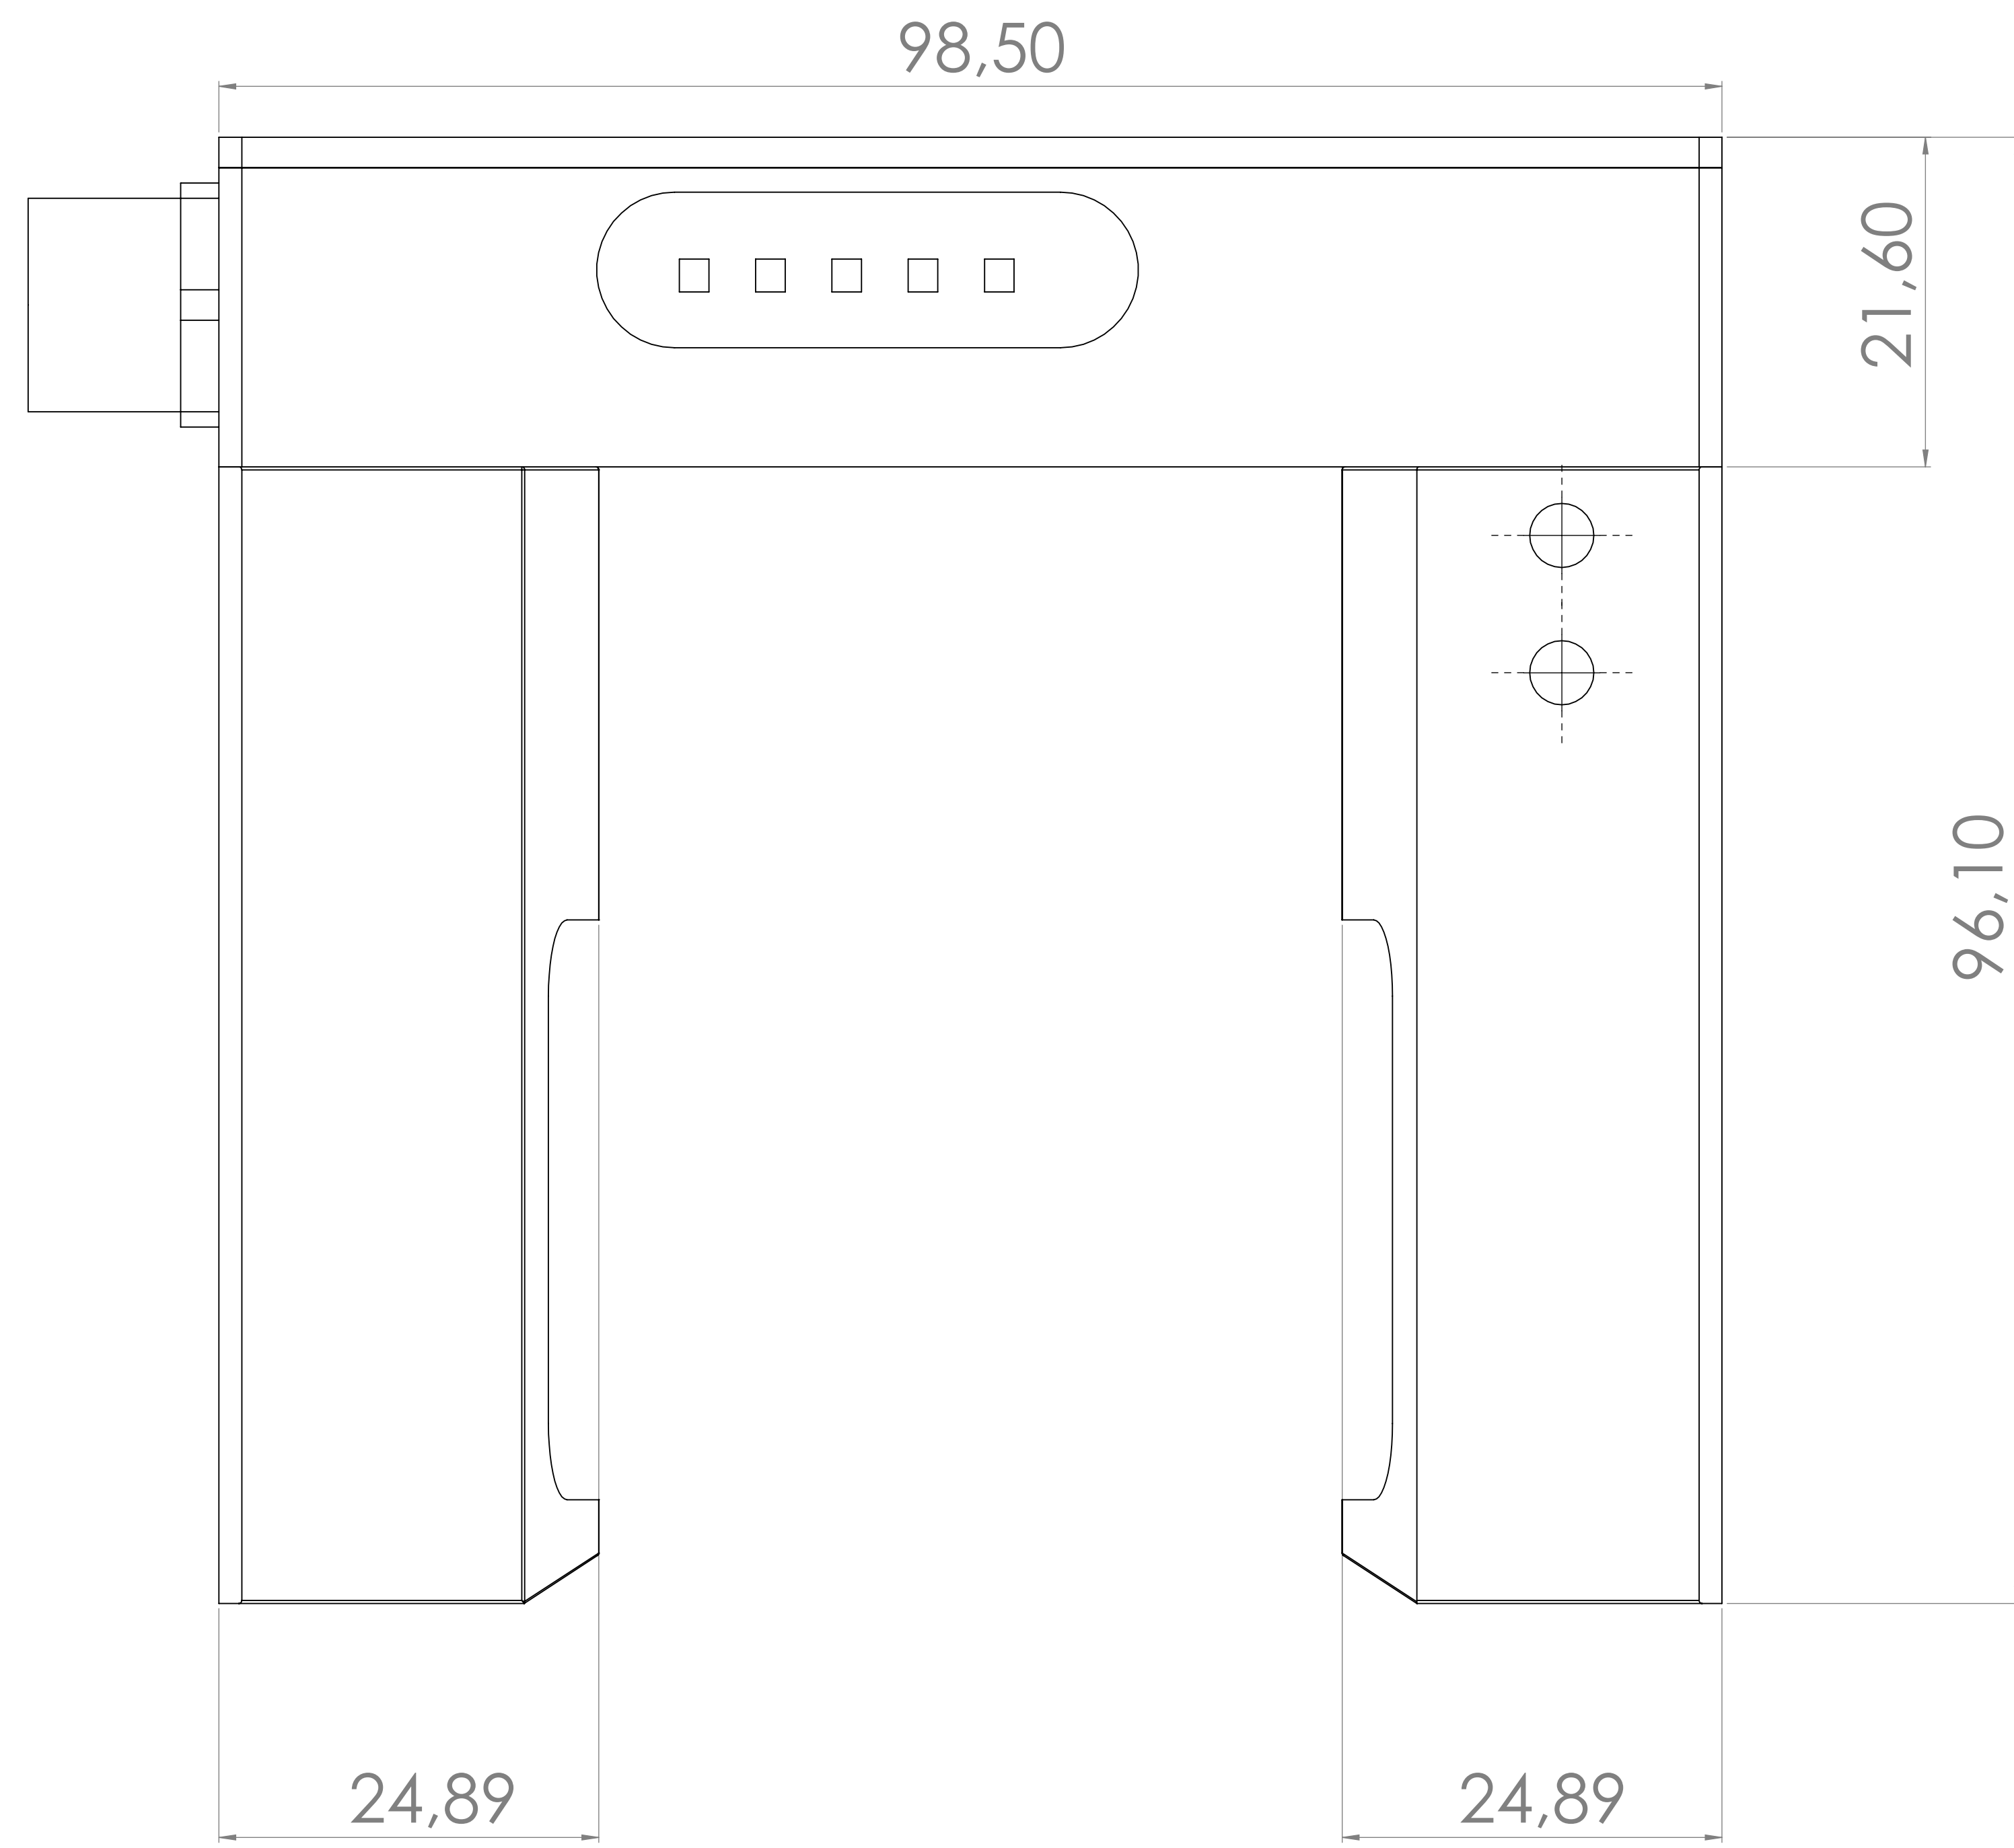

UNITY Ultrasonic Çatal Sensör

SCALE 3 : 1