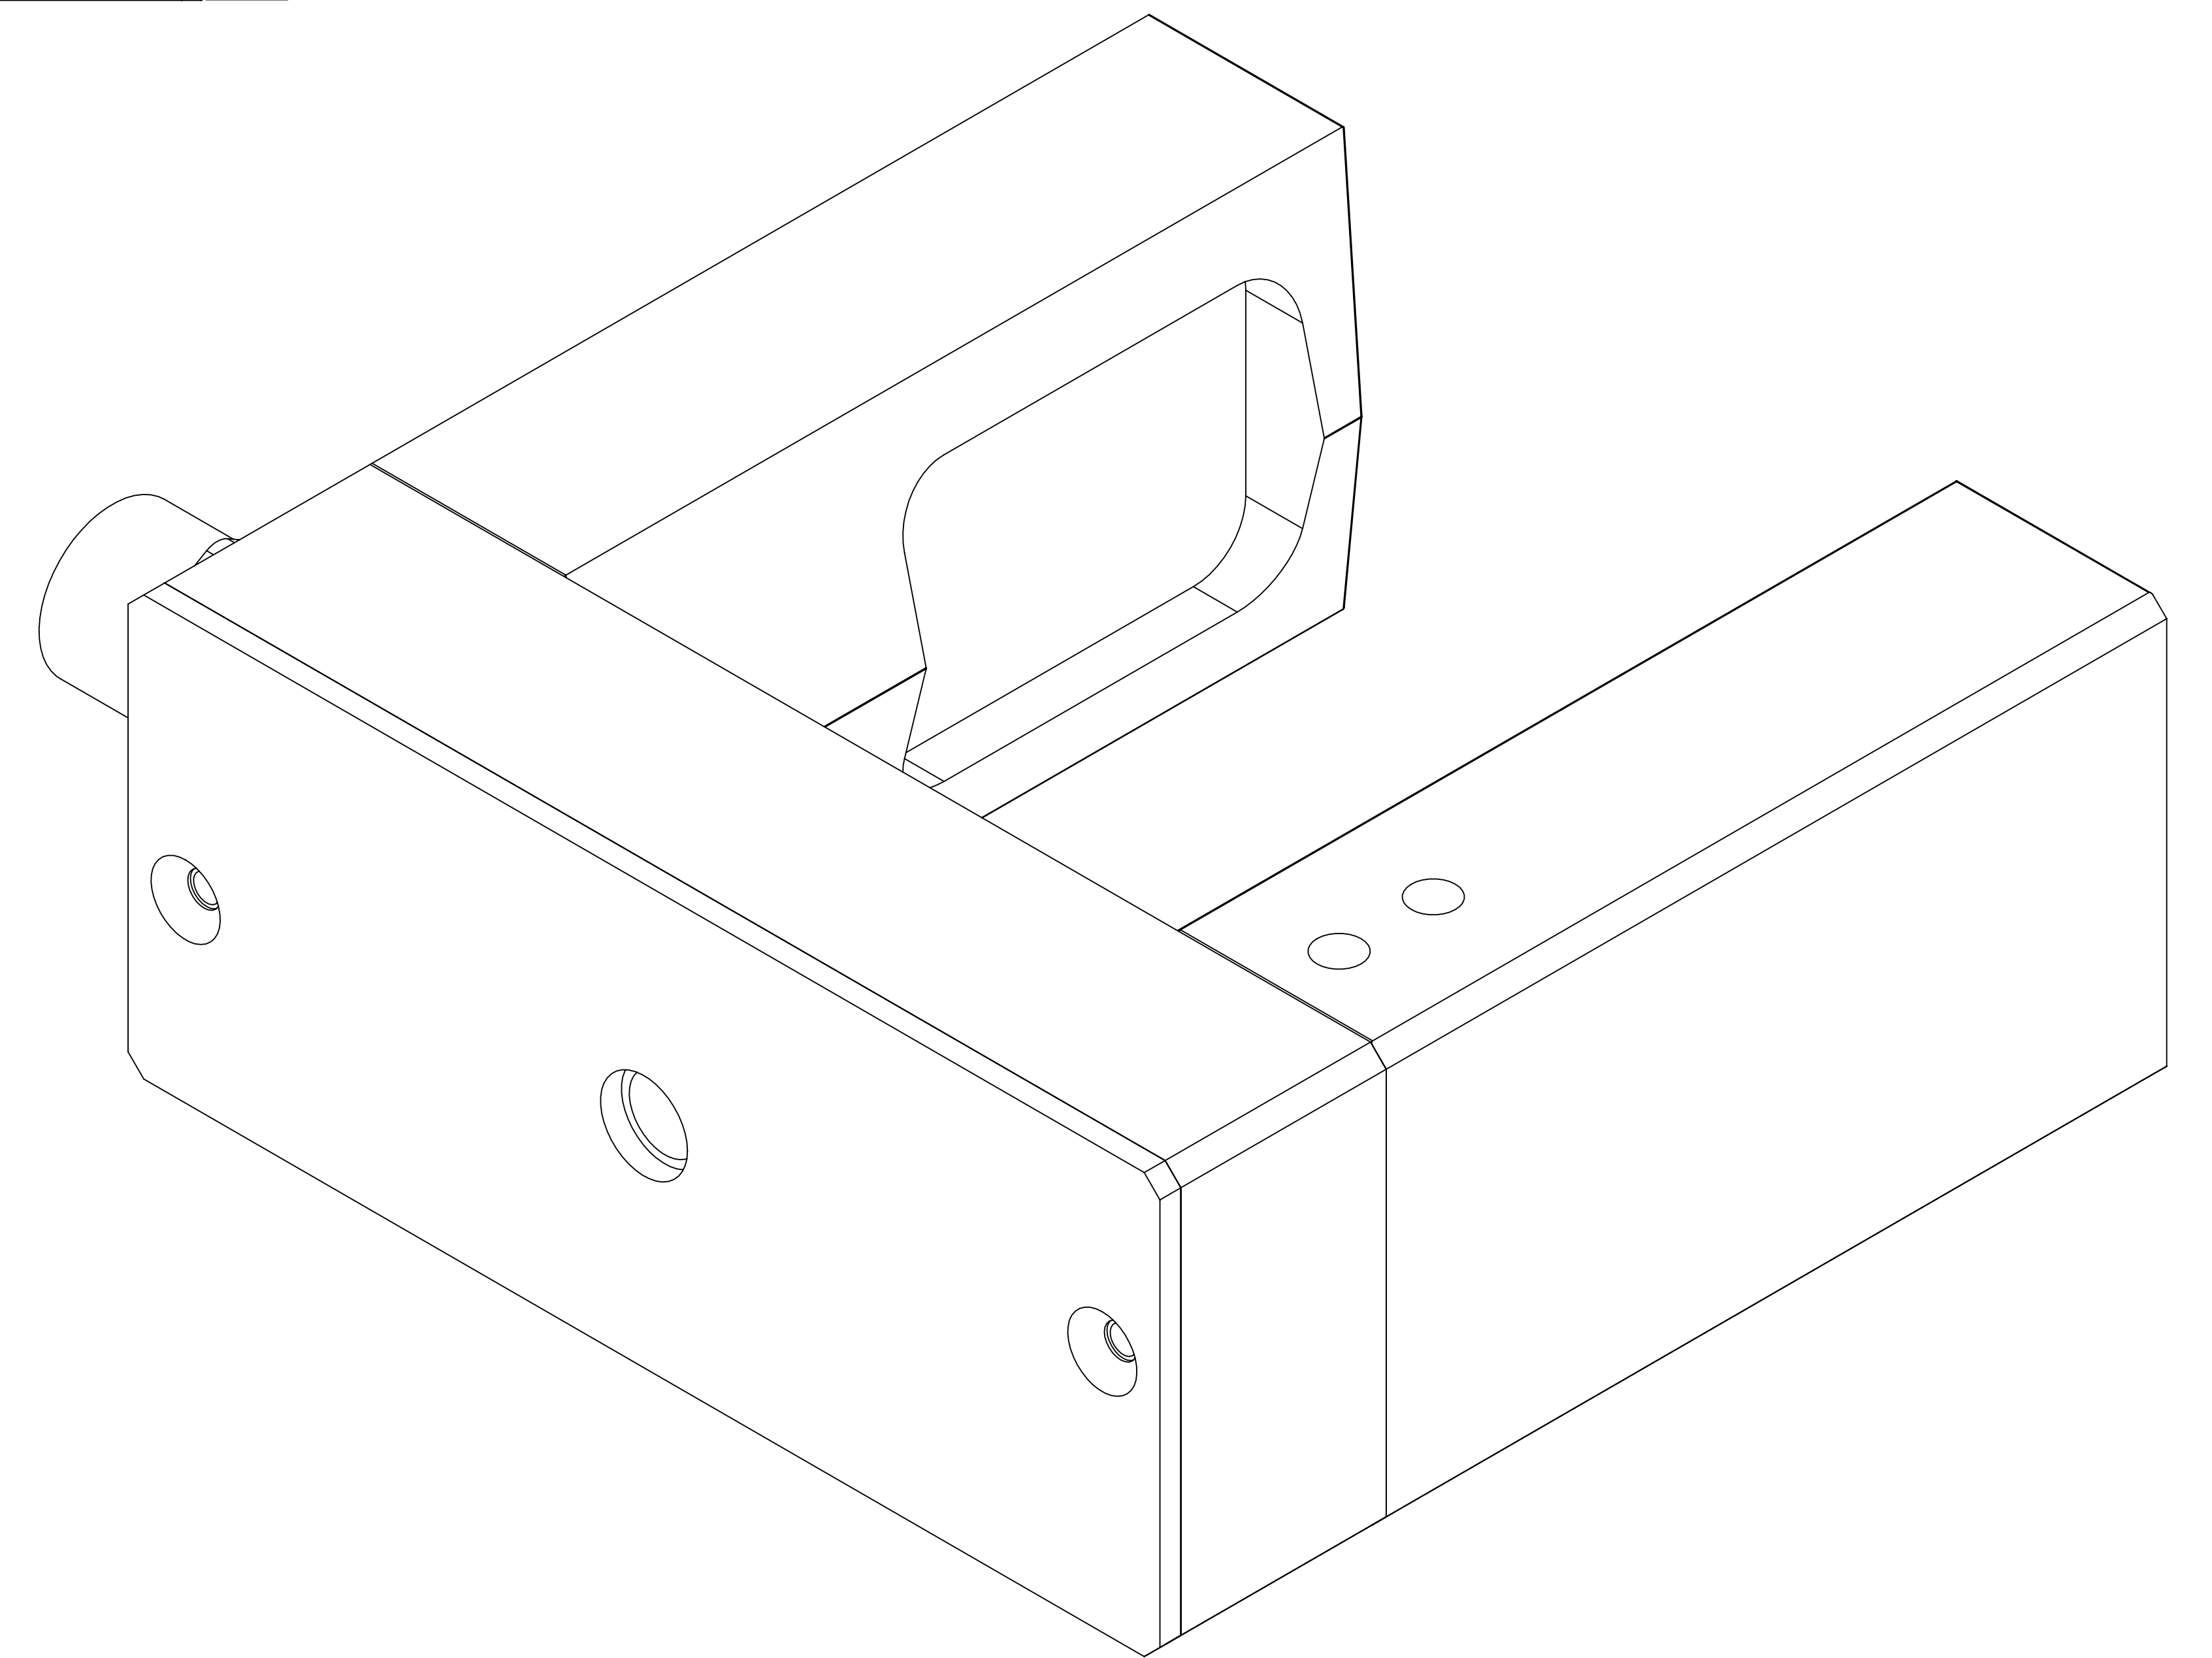

UNITY Ultrasonic Çatal Sensör

SCALE 3 : 1